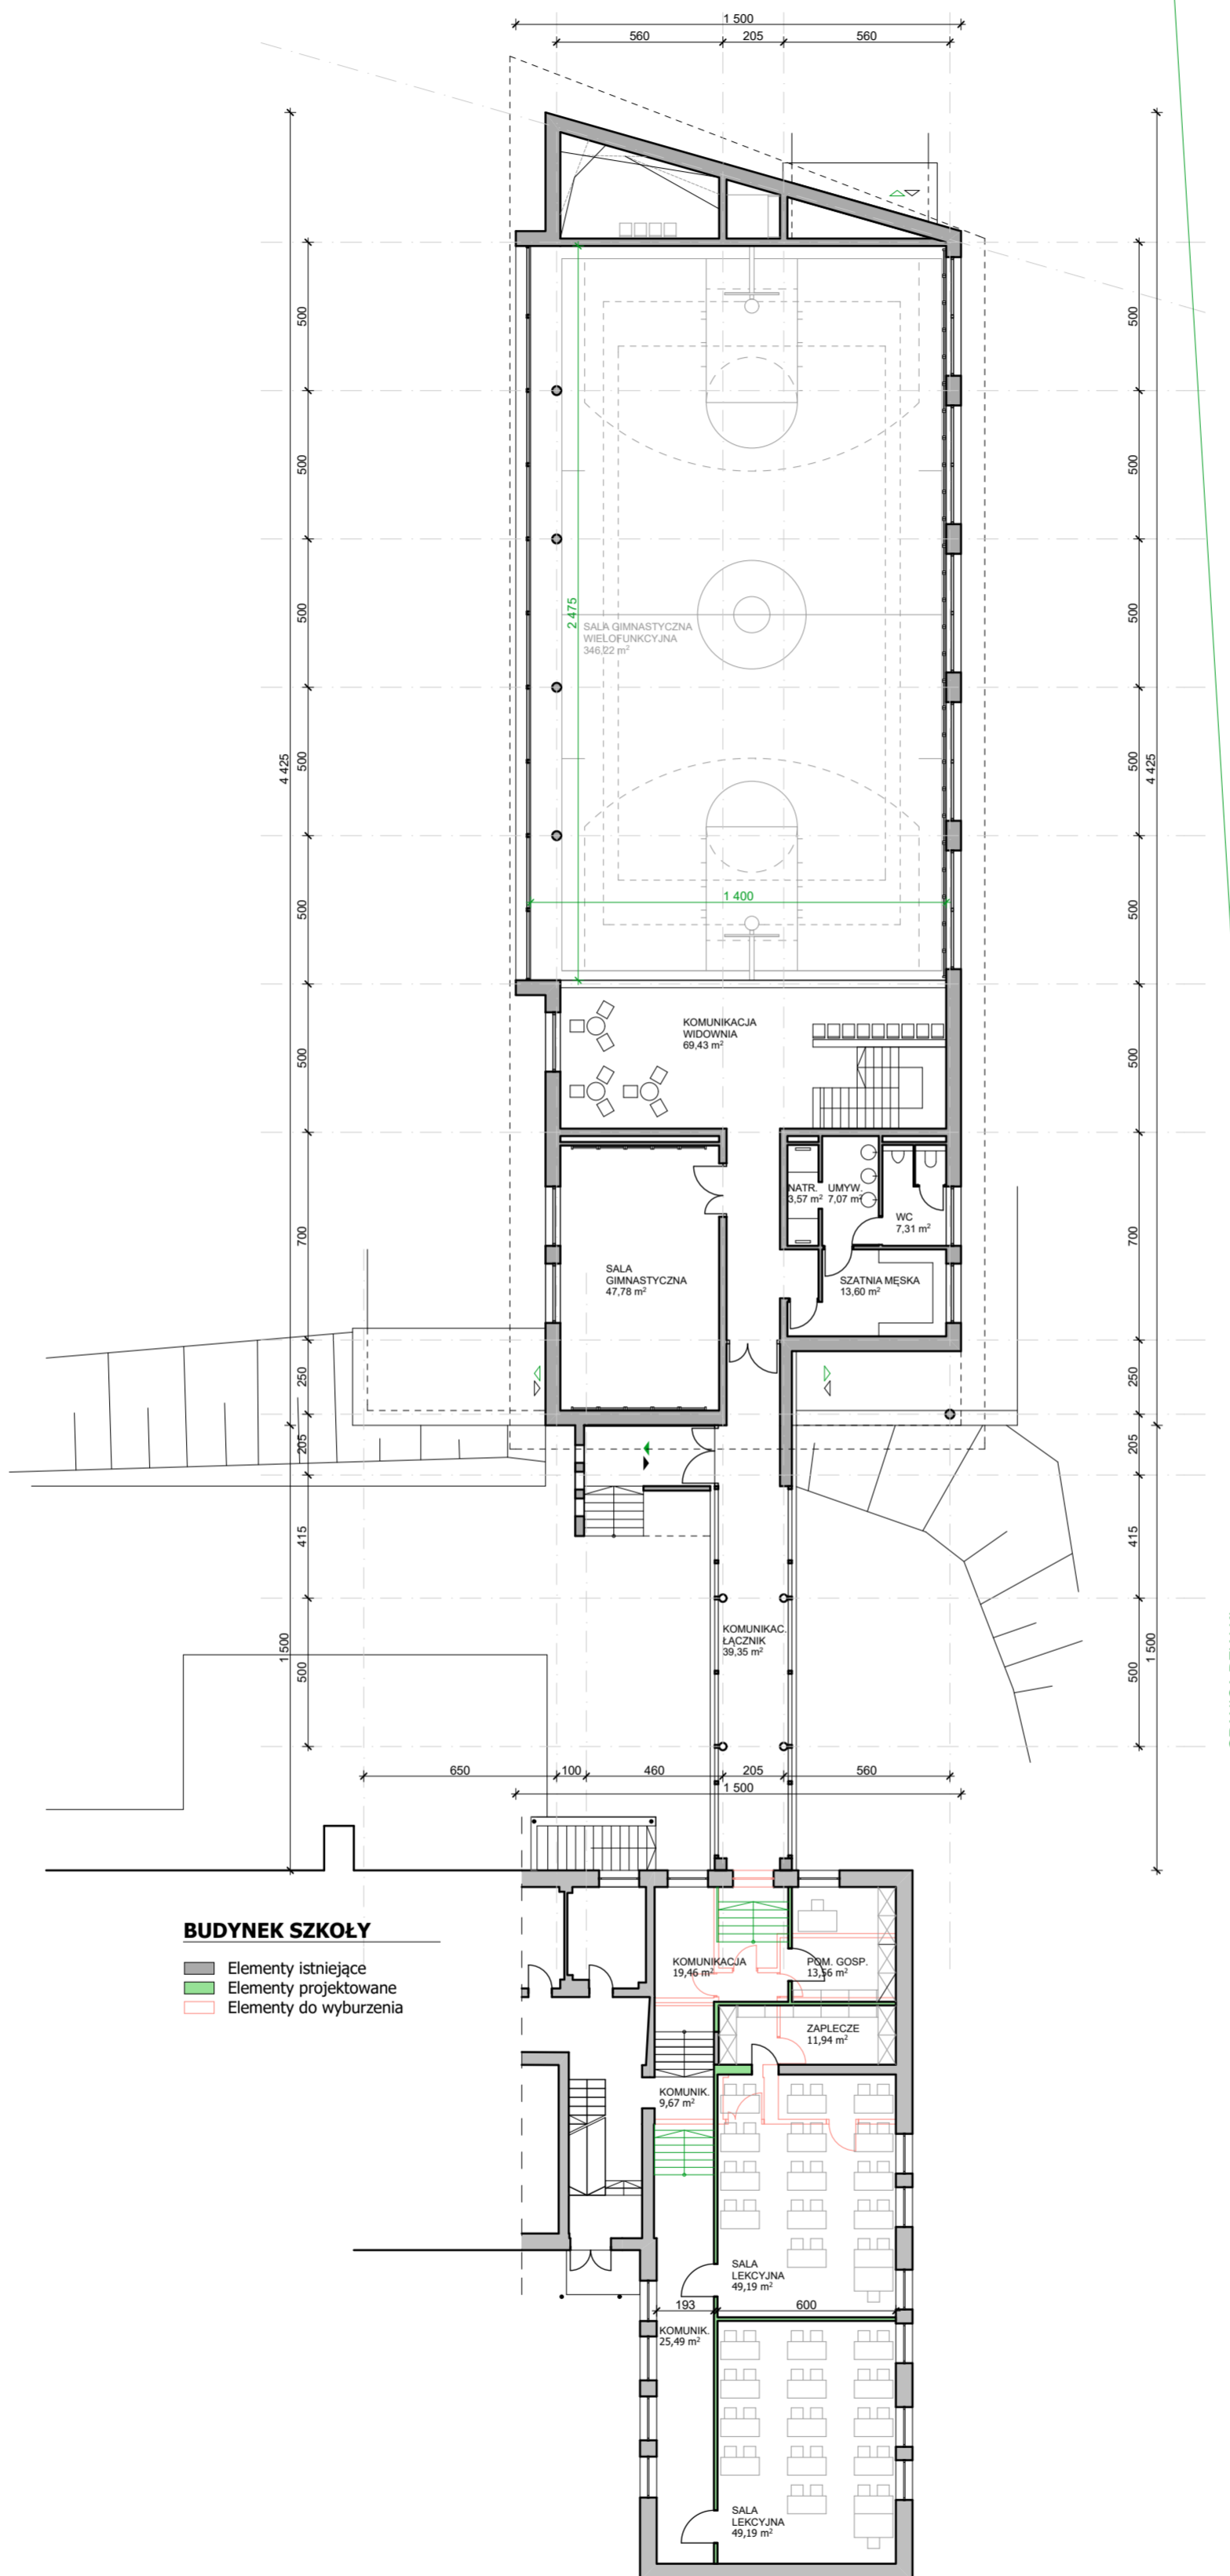

GRANICA DZIAŁKI

POZIOM 1 - SKALA 1:200

Powierzchnia zabudowy: **675,50 m²**
Powierzchnia pomieszczeń poziomu 1: **188,11 m²**
Powierzchnia wszystkich pomieszczeń: **713,48 m²**
Wysokość budynku: **8,35 m**

GRANICA DZIAŁKI